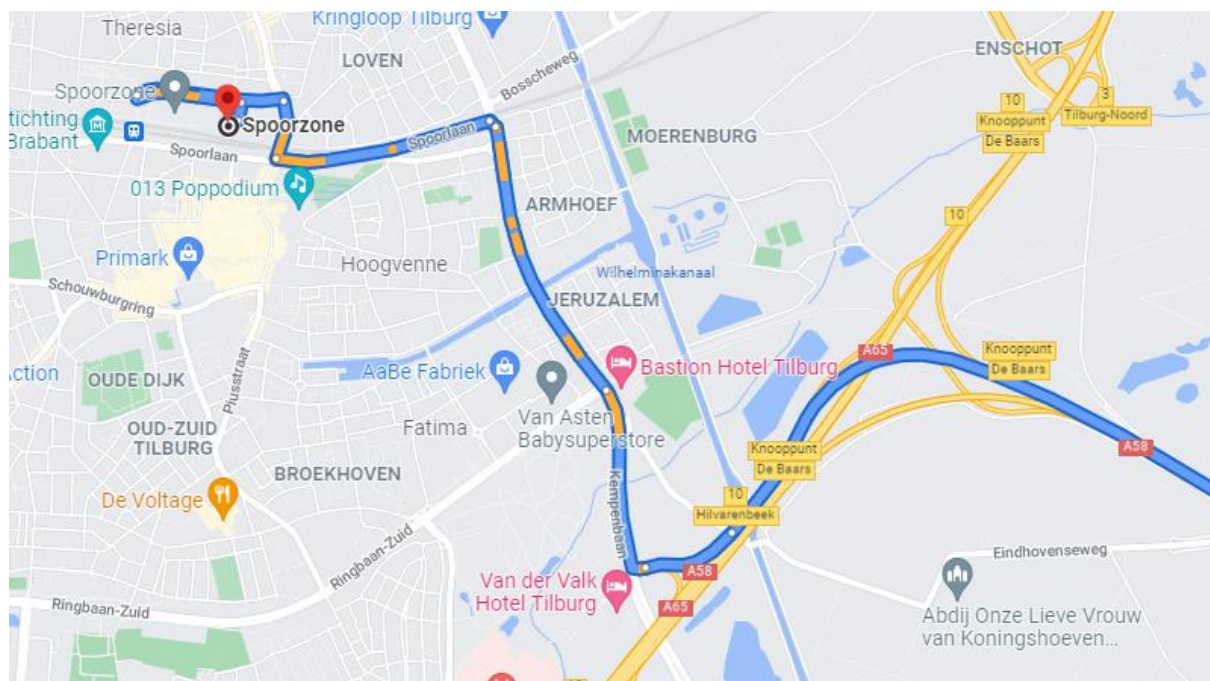

Vanuit richting Eindhoven (via de A58) of 's-Hertogenbosch (via de A65)

- Neem op de A58 afslag Hilvarenbeek/Tilburg (nr. 10).
- Ga aan de voet van de afslag bij de verkeerslichten rechtsaf richting Tilburg (Ringbaan Oost).
- Sla bij de zesde stoplichten linksaf de Spoorlaan op (Bij de invoegstrook ziet u aan de rechterkant een kerk).
- Rijd op de Spoorlaan en sla na 850 m, bij het derde stoplicht rechtsaf naar het NS-plein.
- Sla 240 m linksaf naar Burgemeester Brokxlaan.
- Hier **links voorsorteren** om de eerste links te pakken naar Parking Spoorzone P2. **Volgens de navigatie moet er omgedren worden maar dat is niet nodig.**
- Met de parkeercode kan de parkeerplaats binnen worden getreden. Recht voor u is Gebouw 88 te vinden. Vervolgens loopt u Gebouw 88 binnen.

Aanbellen kantoor Solvid Ondernemen

- Loop Gebouw 88 binnen voor het kantoor van Solvid Ondernemen.
- Aan de rechterzijde loop je langs een kantoor naar een deur toe.
- Open de deur om de trap op te gaan.
- Na de eerste trap ga je na de deur weer linksaf om de volgende trap naar boven te nemen.
- Achter deze deur is aan de rechterzijde nog een deur te vinden met een bel.
- Hier aanbellen om bij het kantoor van Solvid Ondernemen te komen.

Alternatief: pak de lift naar de 2^e verdieping. Aan de rechterzijde is het kantoor te vinden. Bel dan aan bij Solvid Ondernemen.