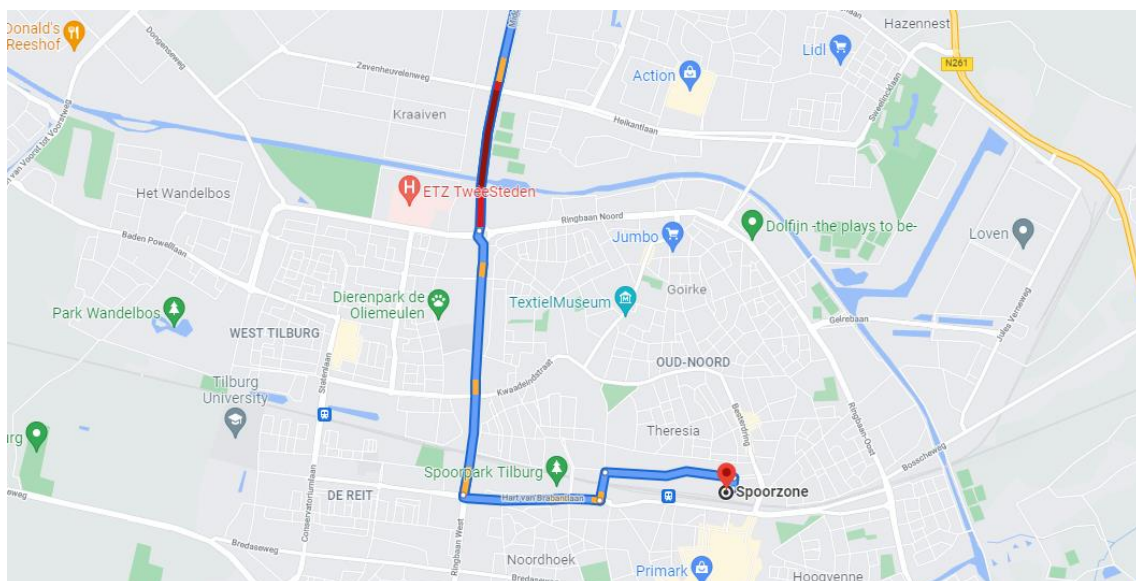

Vanuit richting Waalwijk (via de N261)

- Ga bij Waalwijk de N261 op richting Tilburg.
- Blijf de weg volgen en ga verder op de Midden-Brabantweg.
- Neem de tweede rotonde naar Ringbaan West.
- Blijf rechtdoor rijden en neem bij de vierde stoplichten de afslag linksaf, naar de Hart van Brabantlaan.
- Vanaf de Hart van Brabantlaan. Sla linksaf bij het vierde stoplicht om de Gasthuisring op te rijden. U rijdt nu langs parkeergarage de Knegtel.
- Ga vervolgens bij de kruising naar rechts. Dit is de Burgemeester Brokxlaan.
- Rijd Burgemeester Brokxlaan af langs station Tilburg en LocHal.
- Rij ca. 550m door totdat je aan de rechterzijde een parkeerplaats ziet (Parking Spoorzone P2).
- Sla hier rechtsaf voor Parking Spoorzone P2.
- Met de parkeercode kan de parkeerplaats binnen worden getreden. Recht voor u is Gebouw 88 te vinden. Vervolgens loopt u Gebouw 88 binnen.

Aanbellen kantoor Solvid Ondernemen

- Loop Gebouw 88 binnen voor het kantoor van Solvid Ondernemen.
- Aan de rechterzijde loop je langs een kantoor naar een deur toe.
- Open de deur om de trap op te gaan.
- Na de eerste trap ga je na de deur weer linksaf om de volgende trap naar boven te nemen.
- Achter deze deur is aan de rechterzijde nog een deur te vinden met een bel.
- Hier aanbellen om bij het kantoor van Solvid Ondernemen te komen.

Alternatief: pak de lift naar de 2^e verdieping. Aan de rechterzijde is het kantoor te vinden. Bel dan aan bij Solvid Ondernemen.