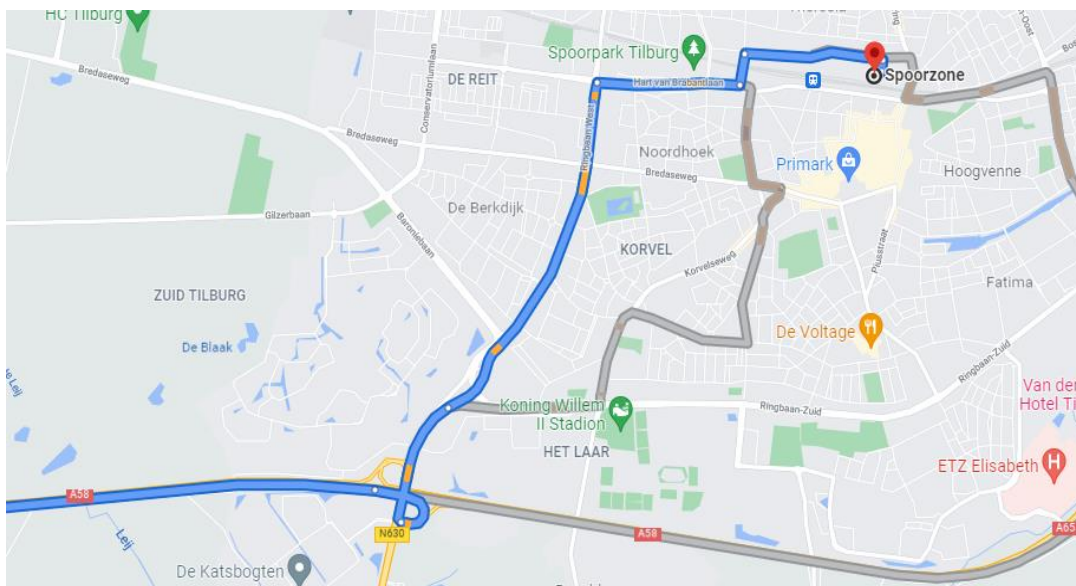

Aanbellen kantoor Solvid Ondernemen

- Loop Gebouw 88 binnen voor het kantoor van Solvid Ondernemen.
- Aan de rechterzijde loop je langs een kantoor naar een deur toe.
- Open de deur om de trap op te gaan.
- Na de eerste trap ga je na de deur weer linksaf om de volgende trap naar boven te nemen.
- Achter deze deur is aan de rechterzijde nog een deur te vinden met een bel.
- Hier aanbellen om bij het kantoor van Solvid Ondernemen te komen.

Alternatief: pak de lift naar de 2^e verdieping. Aan de rechterzijde is het kantoor te vinden. Bel dan aan bij Solvid Ondernemen.